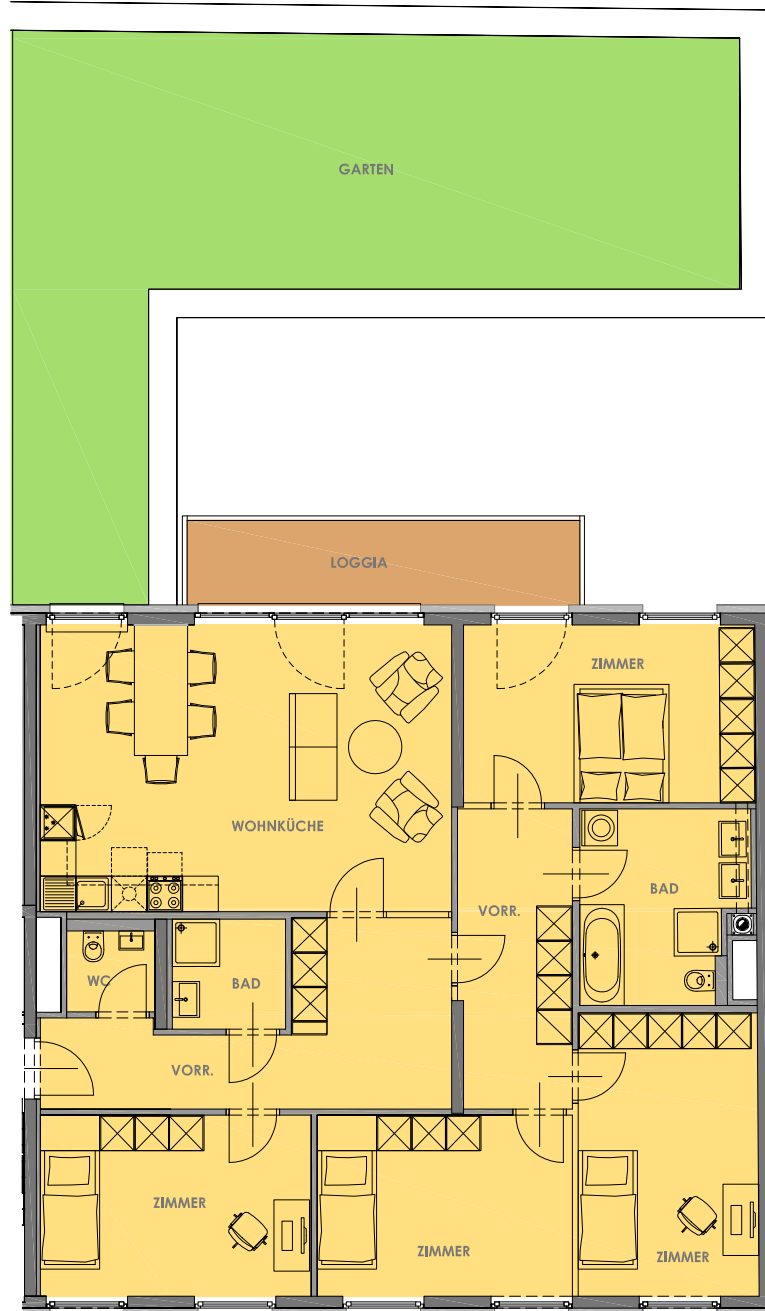

Design-Apartments Dornbach, 1170 Wien, Paschinggasse 1

die maße sind für die anfertigung von einbaumöbeln ungeeignet.
änderungen durch technische oder behördliche auflagen vorbehalten

stiege 2 | ebene 1 | top 2.05

vorraum	14,57
wc	2,03
bad	3,54
zimmer	13,96
wohnküche	33,53
vorraum	9,62
zimmer	14,77
bad	8,95
zimmer	14,33
zimmer	13,14
loggia	9,40

wohnnutzfl. ges. 137,84 m²

garten 64,94